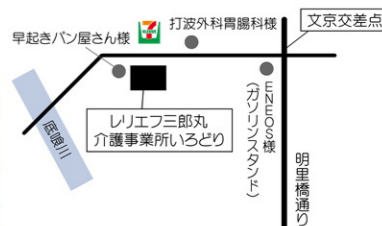

〒910-0033 福井市三郎丸1丁目109番 TEL 0776-63-5068 FAX 0776-63-5068